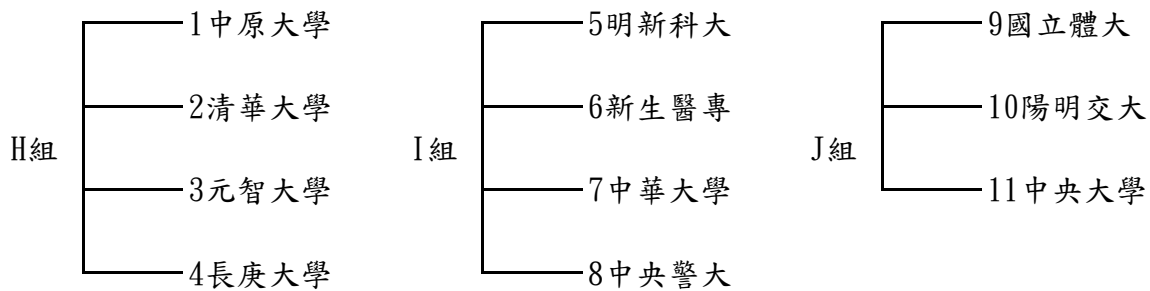

# 113學年度大專棒球聯賽一般組第二區分組表

預賽：分3組進行單循環賽，共計11隊參賽（參賽隊伍取前6名參加全國賽）。

報名隊伍名單（共計11隊參賽）

1清華大學、2陽明交大(交大)、3中央大學(4)、4國立體大(2)、5中原大學(3)、6長庚大學  
7元智大學、8中華大學、9明新科大(1)、10新生醫專、11中央警大

※學校名稱後( )代表112學年度一般組第二區獎勵名次。

預賽分組隊伍名單：

【註】：各分組第一名進行排名賽並晉級全國賽  
各分組第二名爭第四名並晉級全國賽。

## 113學年度大專棒球聯賽一般組第二區日程表

場次	賽別	組別	日期	星期	時間	對戰學校	地點	最終比數	獲勝隊伍	備註
1	預	I	12月2日	一	8:30	明新科大5-8中央警大	新竹虎林	:		
2	預	H	12月2日	一	11:00	中原大學1-2清華大學	新竹虎林	:		
3	預	H	12月2日	一	13:30	元智大學3-4長庚大學	新竹虎林	:		
4	預	I	12月3日	二	8:30	新生醫專6-7中華大學	新竹虎林	:		
5	預	H	12月3日	二	11:00	元智大學3-1中原大學	新竹虎林	:		
6	預	H	12月3日	二	13:30	長庚大學4-2清華大學	新竹虎林	:		
7	預	H	12月4日	三	8:30	中原大學1-4長庚大學	新竹虎林	:		
8	預	H	12月4日	三	11:00	清華大學2-3元智大學	新竹虎林	:		
9	預	J	12月4日	三	13:30	國立體大9-10陽明交大	新竹虎林	:		
10	預	I	12月5日	四	8:30	陽明交大10-11中央大學	新竹虎林	:		
11	預	I	12月5日	四	11:00	明新科大5-6新生醫專	新竹虎林	:		
12	預	J	12月5日	四	13:30	中華大學7-8中央警大	新竹虎林	:		
13	預	J	12月6日	五	8:30	中央大學11-9國立體大	新竹虎林	:		
14	預	I	12月6日	五	11:00	中華大學7-5明新科大	新竹虎林	:		
15	預	I	12月6日	五	13:30	中央警大8-6新生醫專	新竹虎林	:		
16	排名		12月9日	一	9:00	H2-I2	新竹虎林	:		
17	排名		12月9日	一	11:30	H1-I1	新竹虎林	:		
18	排名		12月10日	二	9:00	I2-J2	新竹虎林	:		
19	排名		12月10日	二	11:30	I1-J1	新竹虎林	:		
20	排名		12月11日	三	9:00	J2-H2	新竹虎林	:		
21	排名		12月11日	三	11:30	J1-H1	新竹虎林	:		

【註】左邊球隊：先守備，休息區於三壘；右邊球隊：先打擊，休息區於一壘。