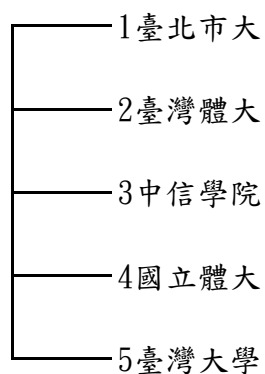

113學年度大專棒球聯賽公開女生組分組表

賽制：5隊採單循環，並依循環賽成績排名。

報名隊伍名單（共計5隊參賽）：

1臺灣大學、2國立體大、3臺灣體大(2)、4中信學院、5臺北市大(1)

※學校名稱後()代表112學年度公開女生組獎勵名次。

分組隊伍名單：

113學年度大專棒球聯賽公開女生組日程表

場次	賽別	組別	日期	星期	時間	對戰學校	地點	最終比數	獲勝隊伍	備註
1			12月9日	一	9:00	中信學院3-5臺灣大學	東海大學	:		
2			12月9日	一	11:30	臺灣體大2-4國立體大	東海大學	:		
3			12月10日	二	9:00	國立體大4-5臺灣大學	東海大學	:		
4			12月10日	二	11:30	臺北市大1-3中信學院	東海大學	:		
5			12月11日	三	9:00	國立體大4-1臺北市大	東海大學	:		
6			12月11日	三	11:30	臺灣大學5-2臺灣體大	東海大學	:		
7			12月12日	四	9:00	臺灣體大2-3中信學院	東海大學	:		
8			12月12日	四	11:30	臺灣大學5-1臺北市大	東海大學	:		
9			12月13日	五	10:30	中信學院3-4國立體大	東海大學	:		LIVE
10			12月13日	五	13:00	臺北市大1-2臺灣體大	東海大學	:		LIVE

【註】左邊球隊：先守備，休息區於三壘；右邊球隊：先打擊，休息區於一壘。