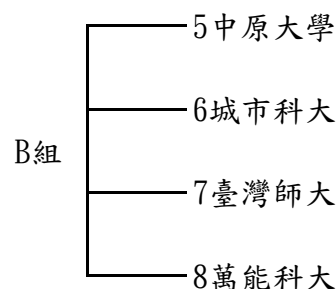

113學年度大專棒球聯賽公開二級分組表

預賽：分四組循環，各組取前二名晉級複賽(共8隊)。

報名隊伍名單(共計16隊參賽)：

1臺灣師大、2成功大學(5)、3高雄師大、4屏東大學、5中原大學(4)、6長榮大學(5)、
7萬能科大、8中華醫大(5)、9中華科大(3)、10吳鳳科大、11城市科大(5)、12陸軍專校、
13. 南臺科大、14嘉南藥大、15台鋼科大、16台北海大

※學校名稱後()代表112學年度公開二級獎勵名次。

說明:112學年度公開一級降級之**嘉南藥大、台鋼科大**。

預賽分組隊伍名單：

113學年度大專棒球聯賽公開二級預賽日程表

場次	賽別	組別	日期	星期	時間	對戰學校	地點	最終比數	獲勝隊伍	備註
1	預	A	11月27日	三	8:30	陸軍專校3-4台北海大	臺灣體大	:		
2	預	B	11月27日	三	11:00	萬能科大8-5中原大學	臺灣體大	:		
3	預	A	11月27日	三	13:30	中華科大1-2成功大學	臺灣體大	:		
4	預	B	11月27日	三	16:00	城市科大6-7臺灣師大	臺灣體大	:		
5	預	C	11月27日	三	9:00	台鋼科大9-10長榮大學	東海大學	:		
6	預	C	11月27日	三	11:30	高雄師大11-12屏東大學	東海大學	:		
7	預	B	11月28日	四	8:30	臺灣師大7-8萬能科大	臺灣體大	:		
8	預	A	11月28日	四	11:00	台北海大4-1中華科大	臺灣體大	:		
9	預	B	11月28日	四	13:30	中原大學5-6城市科大	臺灣體大	:		
10	預	A	11月28日	四	16:00	成功大學2-3陸軍專校	臺灣體大	:		
11	預	C	11月28日	四	8:30	屏東大學12-9台鋼科大	東海大學	:		
12	預	C	11月28日	四	11:00	長榮大學10-11高雄師大	東海大學	:		
13	預	D	11月28日	四	13:30	嘉南藥大13-14中華醫大	東海大學	:		
14	預	A	11月29日	五	8:30	成功大學2-4台北海大	臺灣體大	:		
15	預	A	11月29日	五	11:00	中華科大1-3陸軍專校	臺灣體大	:		
16	預	B	11月29日	五	13:30	城市科大6-8萬能科大	臺灣體大	:		
17	預	B	11月29日	五	16:00	中原大學5-7臺灣師大	臺灣體大	:		
18	預	C	11月29日	五	8:30	長榮大學10-12屏東大學	東海大學	:		
19	預	C	11月29日	五	11:00	台鋼科大9-11高雄師大	東海大學	:		
20	預	D	11月29日	五	13:30	南臺科大15-16吳鳳科大	東海大學	:		
21	預	D	11月30日	六	9:00	吳鳳科大16-13嘉南藥大	東海大學	:		
22	預	D	11月30日	六	11:30	中華醫大14-15南臺科大	東海大學	:		
23	預	D	12月1日	日	9:00	中華醫大14-16吳鳳科大	東海大學	:		
24	預	D	12月1日	日	11:30	嘉南藥大13-15南臺科大	東海大學	:		

【註】左邊球隊：先守備，休息區於三壘；右邊球隊：先打擊，休息區於一壘。