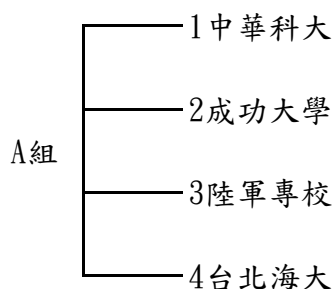

113學年度大專棒球聯賽公開二級分組表

預賽：分四組循環，各組取前二名晉級複賽(共8隊)。

報名隊伍名單(共計16隊參賽)：

1臺灣師大、2成功大學(5)、3高雄師大、4屏東大學、5中原大學(4)、6長榮大學(5)、
7萬能科大、8中華醫大(5)、9中華科大(3)、10吳鳳科大、11城市科大(5)、12陸軍專校、
13. 南臺科大、14嘉南藥大、15台鋼科大、16台北海大

※學校名稱後()代表112學年度公開二級獎勵名次。

說明:112學年度公開一級降級之**嘉南藥大、台鋼科大**。

預賽分組隊伍名單：

113學年度大專棒球聯賽公開二級預賽日程表

場次	賽別	組別	日期	星期	時間	對戰學校	地點	最終比數	獲勝隊伍	備註
1	預	A	11月27日	三	8:30	陸軍專校3-4台北海大	臺灣體大	:		
2	預	B	11月27日	三	11:00	萬能科大8-5中原大學	臺灣體大	:		
3	預	A	11月27日	三	13:30	中華科大1-2成功大學	臺灣體大	:		
4	預	B	11月27日	三	16:00	城市科大6-7臺灣師大	臺灣體大	:		
5	預	C	11月27日	三	9:00	台鋼科大9-10長榮大學	東海大學	:		
6	預	C	11月27日	三	11:30	高雄師大11-12屏東大學	東海大學	:		
7	預	B	11月28日	四	8:30	臺灣師大7-8萬能科大	臺灣體大	:		
8	預	A	11月28日	四	11:00	台北海大4-1中華科大	臺灣體大	:		
9	預	B	11月28日	四	13:30	中原大學5-6城市科大	臺灣體大	:		
10	預	A	11月28日	四	16:00	成功大學2-3陸軍專校	臺灣體大	:		
11	預	C	11月28日	四	8:30	屏東大學12-9台鋼科大	東海大學	:		
12	預	C	11月28日	四	11:00	長榮大學10-11高雄師大	東海大學	:		
13	預	D	11月28日	四	13:30	嘉南藥大13-14中華醫大	東海大學	:		
14	預	A	11月29日	五	8:30	成功大學2-4台北海大	臺灣體大	:		
15	預	A	11月29日	五	11:00	中華科大1-3陸軍專校	臺灣體大	:		
16	預	B	11月29日	五	13:30	城市科大6-8萬能科大	臺灣體大	:		
17	預	B	11月29日	五	16:00	中原大學5-7臺灣師大	臺灣體大	:		
18	預	C	11月29日	五	8:30	長榮大學10-12屏東大學	東海大學	:		
19	預	C	11月29日	五	11:00	台鋼科大9-11高雄師大	東海大學	:		
20	預	D	11月29日	五	13:30	南臺科大15-16吳鳳科大	東海大學	:		
21	預	D	11月30日	六	9:00	吳鳳科大16-13嘉南藥大	東海大學	:		
22	預	D	11月30日	六	11:30	中華醫大14-15南臺科大	東海大學	:		
23	預	D	12月1日	日	9:00	中華醫大14-16吳鳳科大	東海大學	:		
24	預	D	12月1日	日	11:30	嘉南藥大13-15南臺科大	東海大學	:		

【註】左邊球隊：先守備，休息區於三壘；右邊球隊：先打擊，休息區於一壘。