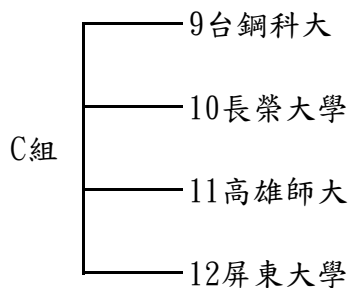

113學年度大專棒球聯賽公開二級分組表

預賽：分四組循環，各組取前二名晉級複賽(共8隊)。

報名隊伍名單(共計16隊參賽)：

1臺灣師大、2成功大學(5)、3高雄師大、4屏東大學、5中原大學(4)、6長榮大學(5)、
7萬能科大、8中華醫大(5)、9中華科大(3)、10吳鳳科大、11城市科大(5)、12陸軍專校、
13. 南臺科大、14嘉南藥大、15台鋼科大、16台北海大

※學校名稱後()代表112學年度公開二級獎勵名次。

說明:112學年度公開一級降級之**嘉南藥大、台鋼科大**。

預賽分組隊伍名單：

113學年度大專棒球聯賽公開二級預賽日程表

場次	賽別	組別	日期	星期	時間	對戰學校	地點	最終比數	獲勝隊伍	備註
1	預	A	11月27日	三	8:30	陸軍專校3-4台北海大	臺灣體大	:		
2	預	B	11月27日	三	11:00	萬能科大8-5中原大學	臺灣體大	:		
3	預	A	11月27日	三	13:30	中華科大1-2成功大學	臺灣體大	:		
4	預	B	11月27日	三	16:00	城市科大6-7臺灣師大	臺灣體大	:		
5	預	C	11月27日	三	9:00	台鋼科大9-10長榮大學	東海大學	:		
6	預	C	11月27日	三	11:30	高雄師大11-12屏東大學	東海大學	:		
7	預	B	11月28日	四	8:30	臺灣師大7-8萬能科大	臺灣體大	:		
8	預	A	11月28日	四	11:00	台北海大4-1中華科大	臺灣體大	:		
9	預	B	11月28日	四	13:30	中原大學5-6城市科大	臺灣體大	:		
10	預	A	11月28日	四	16:00	成功大學2-3陸軍專校	臺灣體大	:		
11	預	C	11月28日	四	8:30	屏東大學12-9台鋼科大	東海大學	:		
12	預	C	11月28日	四	11:00	長榮大學10-11高雄師大	東海大學	:		
13	預	D	11月28日	四	13:30	嘉南藥大13-14中華醫大	東海大學	:		
14	預	A	11月29日	五	8:30	成功大學2-4台北海大	臺灣體大	:		
15	預	A	11月29日	五	11:00	中華科大1-3陸軍專校	臺灣體大	:		
16	預	B	11月29日	五	13:30	城市科大6-8萬能科大	臺灣體大	:		
17	預	B	11月29日	五	16:00	中原大學5-7臺灣師大	臺灣體大	:		
18	預	C	11月29日	五	8:30	長榮大學10-12屏東大學	東海大學	:		
19	預	C	11月29日	五	11:00	台鋼科大9-11高雄師大	東海大學	:		
20	預	D	11月29日	五	13:30	南臺科大15-16吳鳳科大	東海大學	:		
21	預	D	11月30日	六	9:00	吳鳳科大16-13嘉南藥大	東海大學	:		
22	預	D	11月30日	六	11:30	中華醫大14-15南臺科大	東海大學	:		
23	預	D	12月1日	日	9:00	中華醫大14-16吳鳳科大	東海大學	:		
24	預	D	12月1日	日	11:30	嘉南藥大13-15南臺科大	東海大學	:		

【註】左邊球隊：先守備，休息區於三壘；右邊球隊：先打擊，休息區於一壘。