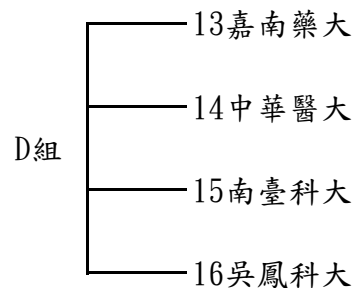

113學年度大專棒球聯賽公開二級分組表

預賽：分四組循環，各組取前二名晉級複賽(共8隊)。

報名隊伍名單(共計16隊參賽)：

1臺灣師大、2成功大學(5)、3高雄師大、4屏東大學、5中原大學(4)、6長榮大學(5)、
7萬能科大、8中華醫大(5)、9中華科大(3)、10吳鳳科大、11城市科大(5)、12陸軍專校、
13. 南臺科大、14嘉南藥大、15台鋼科大、16台北海大

※學校名稱後()代表112學年度公開二級獎勵名次。

說明:112學年度公開一級降級之**嘉南藥大、台鋼科大**。

預賽分組隊伍名單：

113學年度大專棒球聯賽公開二級預賽日程表

場次	賽別	組別	日期	星期	時間	對戰學校	地點	最終比數	獲勝隊伍	備註
1	預	A	11月27日	三	8:30	陸軍專校3-4台北海大	臺灣體大	:		
2	預	B	11月27日	三	11:00	萬能科大8-5中原大學	臺灣體大	:		
3	預	A	11月27日	三	13:30	中華科大1-2成功大學	臺灣體大	:		
4	預	B	11月27日	三	16:00	城市科大6-7臺灣師大	臺灣體大	:		
5	預	C	11月27日	三	9:00	台鋼科大9-10長榮大學	東海大學	:		
6	預	C	11月27日	三	11:30	高雄師大11-12屏東大學	東海大學	:		
7	預	B	11月28日	四	8:30	臺灣師大7-8萬能科大	臺灣體大	:		
8	預	A	11月28日	四	11:00	台北海大4-1中華科大	臺灣體大	:		
9	預	B	11月28日	四	13:30	中原大學5-6城市科大	臺灣體大	:		
10	預	A	11月28日	四	16:00	成功大學2-3陸軍專校	臺灣體大	:		
11	預	C	11月28日	四	8:30	屏東大學12-9台鋼科大	東海大學	:		
12	預	C	11月28日	四	11:00	長榮大學10-11高雄師大	東海大學	:		
13	預	D	11月28日	四	13:30	嘉南藥大13-14中華醫大	東海大學	:		
14	預	A	11月29日	五	8:30	成功大學2-4台北海大	臺灣體大	:		
15	預	A	11月29日	五	11:00	中華科大1-3陸軍專校	臺灣體大	:		
16	預	B	11月29日	五	13:30	城市科大6-8萬能科大	臺灣體大	:		
17	預	B	11月29日	五	16:00	中原大學5-7臺灣師大	臺灣體大	:		
18	預	C	11月29日	五	8:30	長榮大學10-12屏東大學	東海大學	:		
19	預	C	11月29日	五	11:00	台鋼科大9-11高雄師大	東海大學	:		
20	預	D	11月29日	五	13:30	南臺科大15-16吳鳳科大	東海大學	:		
21	預	D	11月30日	六	9:00	吳鳳科大16-13嘉南藥大	東海大學	:		
22	預	D	11月30日	六	11:30	中華醫大14-15南臺科大	東海大學	:		
23	預	D	12月1日	日	9:00	中華醫大14-16吳鳳科大	東海大學	:		
24	預	D	12月1日	日	11:30	嘉南藥大13-15南臺科大	東海大學	:		

【註】左邊球隊：先守備，休息區於三壘；右邊球隊：先打擊，休息區於一壘。