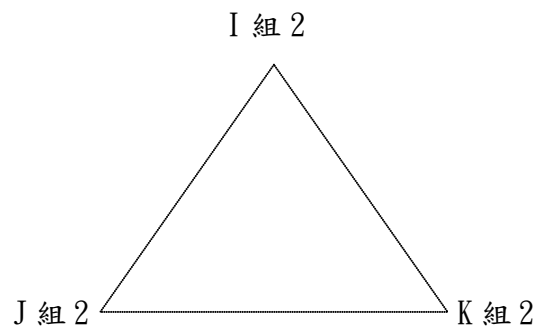

112 學年度大專棒球聯賽一般組第二區分組表

預賽：分三組進行單循環賽，共計 12 隊參賽（參賽隊伍取前 6 名參加全國賽）。

報名隊伍名單（共計 12 隊參賽）

- 1 清華大學(2)、2 陽明交大(交大校區)、3 中央大學(3)、4 國立體大(3)、5 中原大學
 6 長庚大學、7 元智大學、8 中華大學、9 明新科大(1)、10 中華科大、11 新生醫專
 12 中央警大

※學校名稱後()代表 111 學年度一般組第二區獎勵名次。

【
註】：各組第一名進行排名賽並晉級全國賽。
 各組第二名爭第四名並晉級全國賽。

排名賽：

112 學年度大專棒球聯賽一般組第二區日程表

場次	組別	比賽日期	星期	比賽時間	比賽隊伍	比賽地點	比賽成績	獲勝隊伍
1	I	12月8日	五	08:30	國立體大 1-2 中華大學	虎林棒球場	:	
2	I	12月8日	五	11:00	清華大學 5-6 新生醫專	虎林棒球場	:	
3	I	12月8日	五	13:30	明新科大 9-10 中央警大	虎林棒球場	:	
4	J	12月9日	六	08:30	元智大學 3-4 中央大學	虎林棒球場	:	
5	J	12月9日	六	11:00	中原大學 7-8 中華科大	虎林棒球場	:	
6	J	12月9日	六	13:30	長庚大學 11-12 陽明交大	虎林棒球場	:	
7	I	12月10日	日	08:30	中原大學 7-5 清華大學	虎林棒球場	:	
8	I	12月10日	日	11:00	元智大學 3-1 國立體大	虎林棒球場	:	
9	I	12月10日	日	13:30	長庚大學 11-9 明新科大	虎林棒球場	:	
10	J	12月11日	一	08:30	中華科大 8-6 新生醫專	虎林棒球場	:	
11	J	12月11日	一	11:00	中央大學 4-2 中華大學	虎林棒球場	:	
12	J	12月11日	一	13:30	陽明交大 12-10 中央警大	虎林棒球場	:	
13	I	12月12日	二	08:30	明新科大 9-12 陽明交大	虎林棒球場	:	
14	I	12月12日	二	11:00	清華大學 5-8 中華科大	虎林棒球場	:	
15	I	12月12日	二	13:30	國立體大 1-4 中央大學	虎林棒球場	:	
16	J	12月13日	三	08:30	中央警大 10-11 長庚大學	虎林棒球場	:	
17	J	12月13日	三	11:00	新生醫專 6-7 中原大學	虎林棒球場	:	
18	J	12月13日	三	13:30	中華大學 2-3 元智大學	虎林棒球場	:	
19	I	12月14日	四	09:00	I2-J2	虎林棒球場	:	
20	I	12月14日	四	11:30	I1-J1	虎林棒球場	:	
21	J	12月15日	五	09:00	J2-K2	虎林棒球場	:	
22	J	12月15日	五	11:30	J1-K1	虎林棒球場	:	
23	I	12月16日	六	09:00	K2-I2	虎林棒球場	:	
24	I	12月16日	六	11:30	K1-I1	虎林棒球場	:	

【註】左邊球隊：先守備，休息區於三壘。右邊球隊：先打擊，休息區於一壘。