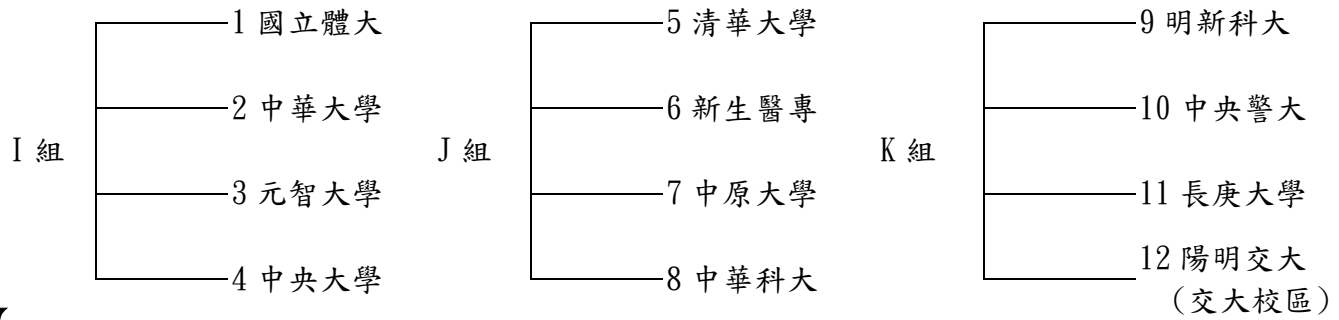

112 學年度大專棒球聯賽一般組第二區分組表

預賽：分三組進行單循環賽，共計 12 隊參賽（參賽隊伍取前 6 名參加全國賽）。

報名隊伍名單（共計 12 隊參賽）

- 1 清華大學(2)、2 陽明交大(交大校區)、3 中央大學(3)、4 國立體大(3)、5 中原大學
 6 長庚大學、7 元智大學、8 中華大學、9 明新科大(1)、10 中華科大、11 新生醫專
 12 中央警大

※學校名稱後()代表 111 學年度一般組第二區獎勵名次。

【
註】：各組第一名進行排名賽並晉級全國賽。
 各組第二名爭第四名並晉級全國賽。

排名賽：

112 學年度大專棒球聯賽一般組第二區日程表

場次	組別	比賽日期	星期	比賽時間	比賽隊伍	比賽地點	比賽成績	獲勝隊伍
1	I	12月8日	五	08:30	國立體大 1-2 中華大學	虎林棒球場	:	
2	I	12月8日	五	11:00	清華大學 5-6 新生醫專	虎林棒球場	:	
3	I	12月8日	五	13:30	明新科大 9-10 中央警大	虎林棒球場	:	
4	J	12月9日	六	08:30	元智大學 3-4 中央大學	虎林棒球場	:	
5	J	12月9日	六	11:00	中原大學 7-8 中華科大	虎林棒球場	:	
6	J	12月9日	六	13:30	長庚大學 11-12 陽明交大	虎林棒球場	:	
7	I	12月10日	日	08:30	中原大學 7-5 清華大學	虎林棒球場	:	
8	I	12月10日	日	11:00	元智大學 3-1 國立體大	虎林棒球場	:	
9	I	12月10日	日	13:30	長庚大學 11-9 明新科大	虎林棒球場	:	
10	J	12月11日	一	08:30	中華科大 8-6 新生醫專	虎林棒球場	:	
11	J	12月11日	一	11:00	中央大學 4-2 中華大學	虎林棒球場	:	
12	J	12月11日	一	13:30	陽明交大 12-10 中央警大	虎林棒球場	:	
13	I	12月12日	二	08:30	明新科大 9-12 陽明交大	虎林棒球場	:	
14	I	12月12日	二	11:00	清華大學 5-8 中華科大	虎林棒球場	:	
15	I	12月12日	二	13:30	國立體大 1-4 中央大學	虎林棒球場	:	
16	J	12月13日	三	08:30	中央警大 10-11 長庚大學	虎林棒球場	:	
17	J	12月13日	三	11:00	新生醫專 6-7 中原大學	虎林棒球場	:	
18	J	12月13日	三	13:30	中華大學 2-3 元智大學	虎林棒球場	:	
19	I	12月14日	四	09:00	I2-J2	虎林棒球場	:	
20	I	12月14日	四	11:30	I1-J1	虎林棒球場	:	
21	J	12月15日	五	09:00	J2-K2	虎林棒球場	:	
22	J	12月15日	五	11:30	J1-K1	虎林棒球場	:	
23	I	12月16日	六	09:00	K2-I2	虎林棒球場	:	
24	I	12月16日	六	11:30	K1-I1	虎林棒球場	:	

【註】左邊球隊：先守備，休息區於三壘。右邊球隊：先打擊，休息區於一壘。