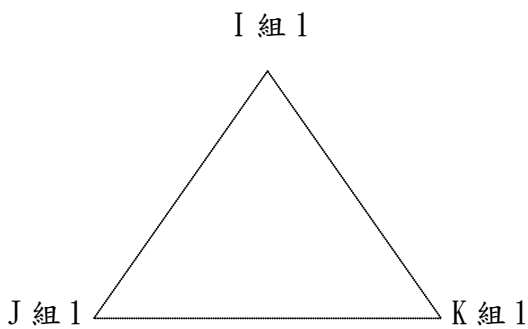

112 學年度大專棒球聯賽一般組第二區分組表

預賽：分三組進行單循環賽，共計 12 隊參賽（參賽隊伍取前 6 名參加全國賽）。

報名隊伍名單（共計 12 隊參賽）

- 1 清華大學(2)、2 陽明交大(交大校區)、3 中央大學(3)、4 國立體大(3)、5 中原大學
 6 長庚大學、7 元智大學、8 中華大學、9 明新科大(1)、10 中華科大、11 新生醫專
 12 中央警大

※學校名稱後()代表 111 學年度一般組第二區獎勵名次。

【
註】：各組第一名進行排名賽並晉級全國賽。
 各組第二名爭第四名並晉級全國賽。

排名賽：

112 學年度大專棒球聯賽一般組第二區日程表

場次	組別	比賽日期	星期	比賽時間	比賽隊伍	比賽地點	比賽成績	獲勝隊伍
1	I	12月8日	五	08:30	國立體大 1-2 中華大學	虎林棒球場	:	
2	I	12月8日	五	11:00	清華大學 5-6 新生醫專	虎林棒球場	:	
3	I	12月8日	五	13:30	明新科大 9-10 中央警大	虎林棒球場	:	
4	J	12月9日	六	08:30	元智大學 3-4 中央大學	虎林棒球場	:	
5	J	12月9日	六	11:00	中原大學 7-8 中華科大	虎林棒球場	:	
6	J	12月9日	六	13:30	長庚大學 11-12 陽明交大	虎林棒球場	:	
7	I	12月10日	日	08:30	中原大學 7-5 清華大學	虎林棒球場	:	
8	I	12月10日	日	11:00	元智大學 3-1 國立體大	虎林棒球場	:	
9	I	12月10日	日	13:30	長庚大學 11-9 明新科大	虎林棒球場	:	
10	J	12月11日	一	08:30	中華科大 8-6 新生醫專	虎林棒球場	:	
11	J	12月11日	一	11:00	中央大學 4-2 中華大學	虎林棒球場	:	
12	J	12月11日	一	13:30	陽明交大 12-10 中央警大	虎林棒球場	:	
13	I	12月12日	二	08:30	明新科大 9-12 陽明交大	虎林棒球場	:	
14	I	12月12日	二	11:00	清華大學 5-8 中華科大	虎林棒球場	:	
15	I	12月12日	二	13:30	國立體大 1-4 中央大學	虎林棒球場	:	
16	J	12月13日	三	08:30	中央警大 10-11 長庚大學	虎林棒球場	:	
17	J	12月13日	三	11:00	新生醫專 6-7 中原大學	虎林棒球場	:	
18	J	12月13日	三	13:30	中華大學 2-3 元智大學	虎林棒球場	:	
19	I	12月14日	四	09:00	I2-J2	虎林棒球場	:	
20	I	12月14日	四	11:30	I1-J1	虎林棒球場	:	
21	J	12月15日	五	09:00	J2-K2	虎林棒球場	:	
22	J	12月15日	五	11:30	J1-K1	虎林棒球場	:	
23	I	12月16日	六	09:00	K2-I2	虎林棒球場	:	
24	I	12月16日	六	11:30	K1-I1	虎林棒球場	:	

【註】左邊球隊：先守備，休息區於三壘。右邊球隊：先打擊，休息區於一壘。