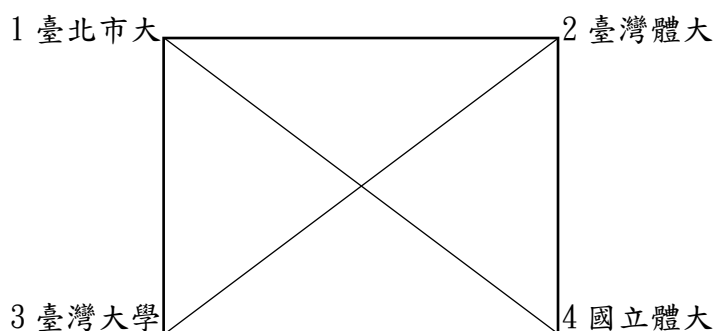

112 學年度大專棒球聯賽公開女生組賽程

賽程：單循環賽制。

分組隊伍名單（共計 4 隊參賽）：臺灣大學、國立體大、臺灣體大(2)、臺北市大(1)。

場次	比賽日期	星期	比賽時間	比賽隊伍	比賽地點	比賽成績	獲勝隊伍
1	12月4日	一	09:00	臺灣體大 2—3 臺灣大學	三重棒球場	:	
2	12月4日	一	12:00	國立體大 4—1 臺北市大	三重棒球場	:	
3	12月5日	二	09:00	臺灣體大 2—4 國立體大	三重棒球場	:	
4	12月5日	二	12:00	臺北市大 1—3 臺灣大學	三重棒球場	:	
5	12月6日	三	10:30	臺灣大學 3—4 國立體大	三重棒球場	:	
6	12月6日	三	13:00	臺北市大 1—2 臺灣體大	三重棒球場	:	

【註】左邊球隊：先守備，休息區於三壘；右邊球隊：先打擊，休息區於一壘。